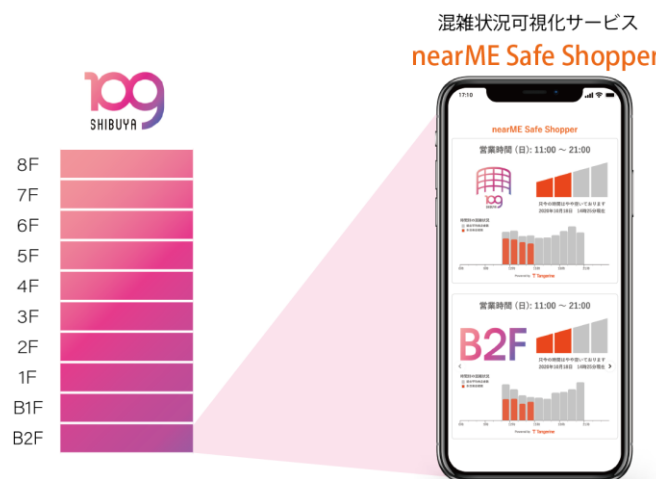

2020年10月19日

Tangerine 株式会社

代表取締役 平井清人

**Tangerine の新型コロナウイルス感染症ソーシャルディスタンス対策の  
混雑状況可視化サービス「nearME Safe Shopper」が  
SHIBUYA109 渋谷店でトライアル導入がスタート！**

Tangerine 株式会社（本社：東京都港区、代表取締役：平井清人、以下「タンジェリン」）は、このたび商業施設やスーパーやドラッグストアなど小売店舗における混雑状況をリアルタイムで可視化し配信ができるサービス「nearME Safe Shopper（セーフショッパー）」を SHIBUYA109 渋谷店にてトライアル導入をスタートいたしましたので、お知らせいたします。

### ■safe shopper サービス提供の背景

新型コロナウイルス感染症(COVID-19)による密対策の混雑緩和・密集回避を目的に、商業施設や小売店舗などを安心して利用して頂くための情報サービスとして混雑状況をリアルタイムで可視化し配信ができるサービス「Safe Shopper（セーフショッパー）」を SHIBUYA109 渋谷店に導入してまいります。

SHIBUYA109 渋谷店のニュースリリースはこちら

[\(http://www.shibuya109.co.jp/news/2839/\)](http://www.shibuya109.co.jp/news/2839/)

導入後は SHIBUYA109 渋谷店のホームページより混雑状況が確認可能になり、館全体やフロア毎の来店者の状況をリアルタイムに確認する事が可能になり、来店される全てのお客様に安心してお買い物を楽しんで頂ける環境を提供する事が可能になります。

## ■nearME Safe Shopper について

Safe Shopper は店内に IoT センサー機器を簡単に設置するだけで、来店されるお客様が安心して来店できるよう混雑状況をリアルタイムに可視化することができます。

導入店舗毎に混雑状況サイトの専用 URL をご提供いたしますので、ご導入企業様はホームページや公式アプリなどにリンクを貼ることで簡単に導入が可能になります。

サービスサイトはこちら ([https://tangerine.io/safe\\_shopper/](https://tangerine.io/safe_shopper/))